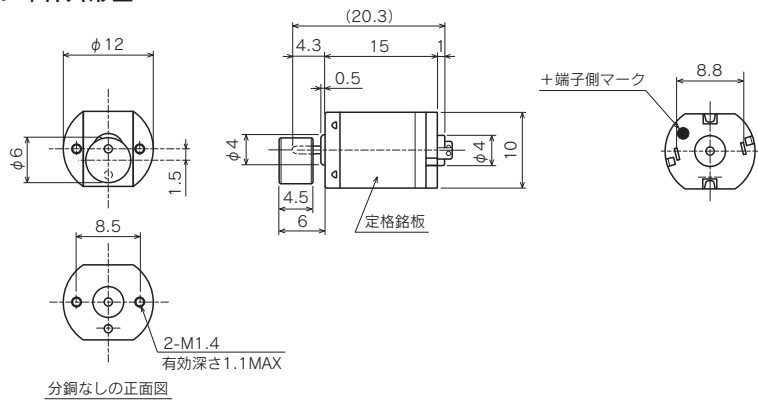

小型振動モータ

- 特徴**
- ・大振動・高効率な小型振動モータ
 - ・パチンコ・パチスロ機やアミューズメント機器に最適
 - ・お客様の要望に応じてカスタマイズ可能

モータタイプ	モータサイズ		
	定格電圧 (V)	定格回転数 (r/min)	定格電流 (TYP) (mA)
TG-103B	主な用途		
	φ12mm L: 15mm		
	3	15000	240
パチンコ・パチスロ用演出ボタン、役物等、アミューズメント機器体感コントローラ等			

■モータ単体外形図

モータタイプ	モータサイズ		
	定格電圧 (V)	定格回転数 (r/min)	定格電流 (TYP) (mA)
TG-209C	主な用途		
	φ20.3mm L: 25.1mm		
	9	5500	180
パチンコ・パチスロ用演出ボタン、役物等、アミューズメント機器体感コントローラ等			

■モータ単体外形図

※その他 特殊分銅、カスタマイズについては営業部までお問い合わせください。