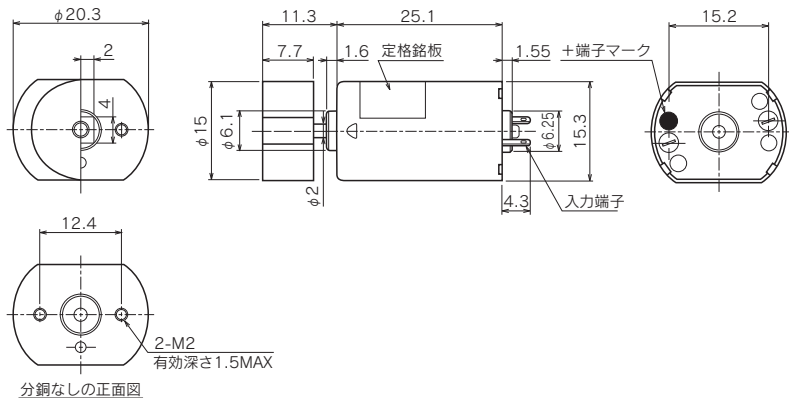

小型振動モータ

- 特徴**
- ・大振動・高効率な小型振動モータ
 - ・パチンコ・パチスロ機やアミューズメント機器に最適
 - ・お客様の要望に応じてカスタマイズ可能

モータタイプ	モータサイズ		
	定格電圧 (V)	定格回転数 (r/min)	定格電流 (TYP) (mA)
TG-103B	主な用途		
	φ12mm L: 15mm		
	3	15000	240
パチンコ・パチスロ用演出ボタン、役物等、アミューズメント機器体感コントローラ等			

■モータ単体外形図

モータタイプ	モータサイズ		
	定格電圧 (V)	定格回転数 (r/min)	定格電流 (TYP) (mA)
TG-209C	主な用途		
	φ20.3mm L: 25.1mm		
	9	5500	180
パチンコ・パチスロ用演出ボタン、役物等、アミューズメント機器体感コントローラ等			

■モータ単体外形図

※その他 特殊分銅、カスタマイズについては営業部までお問い合わせください。