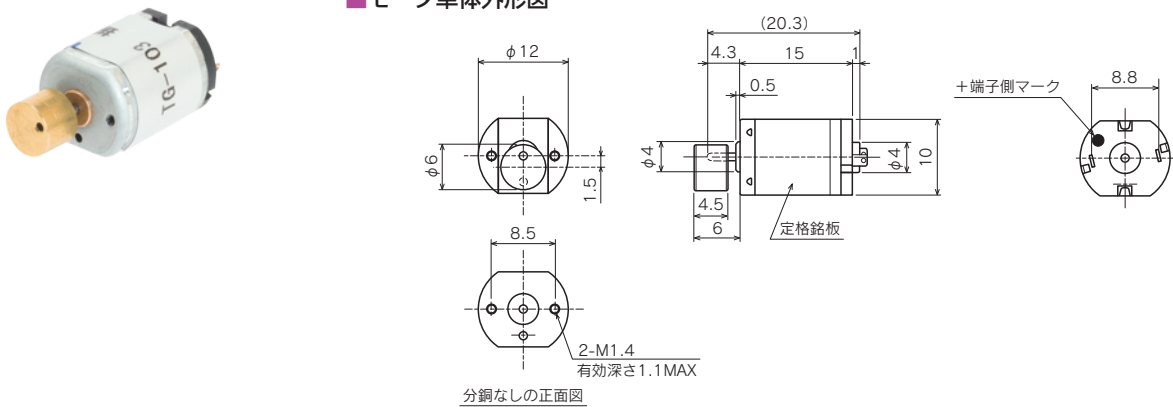

小型振動モータ

- 特徴**
- ・大振動・高効率な小型振動モータ
 - ・パチンコ・パチスロ機やアミューズメント機器に最適
 - ・お客様の要望に応じてカスタマイズ可能

モータタイプ	モータサイズ		
	定格電圧 (V)	定格回転数 (r/min)	定格電流 (TYP) (mA)
TG-103B	主な用途		
	φ12mm L: 15mm		
	3	15000	240
パチンコ・パチスロ用演出ボタン、役物等、アミューズメント機器体感コントローラ等			

■モータ単体外形図

モータタイプ	モータサイズ		
	定格電圧 (V)	定格回転数 (r/min)	定格電流 (TYP) (mA)
TG-209C	主な用途		
	φ20.3mm L: 25.1mm		
	9	5500	180
パチンコ・パチスロ用演出ボタン、役物等、アミューズメント機器体感コントローラ等			

■モータ単体外形図

※その他 特殊分銅、カスタマイズについては
営業部までお問い合わせください。