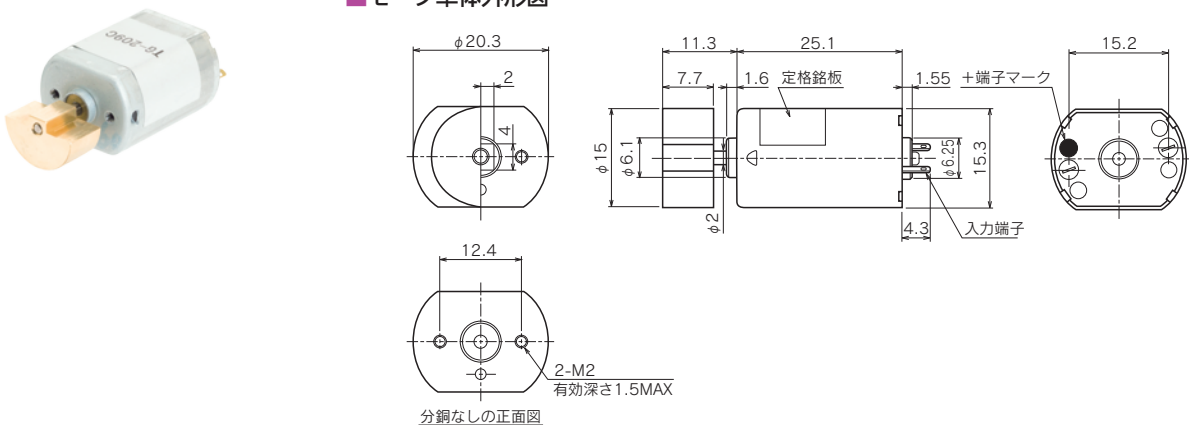

小型振動モータ

- 特徴**
- ・大振動・高効率な小型振動モータ
 - ・パチンコ・パチスロ機やアミューズメント機器に最適
 - ・お客様の要望に応じてカスタマイズ可能

モータタイプ	モータサイズ		
	定格電圧 (V)	定格回転数 (r/min)	定格電流 (TYP) (mA)
TG-103B	主な用途		
	φ12mm L: 15mm		
	3	15000	240
パチンコ・パチスロ用演出ボタン、役物等、アミューズメント機器体感コントローラ等			

■モータ単体外形図

モータタイプ	モータサイズ		
	定格電圧 (V)	定格回転数 (r/min)	定格電流 (TYP) (mA)
TG-209C	主な用途		
	φ20.3mm L: 25.1mm		
	9	5500	180
パチンコ・パチスロ用演出ボタン、役物等、アミューズメント機器体感コントローラ等			

■モータ単体外形図

※その他 特殊分銅、カスタマイズについては
営業部までお問い合わせください。